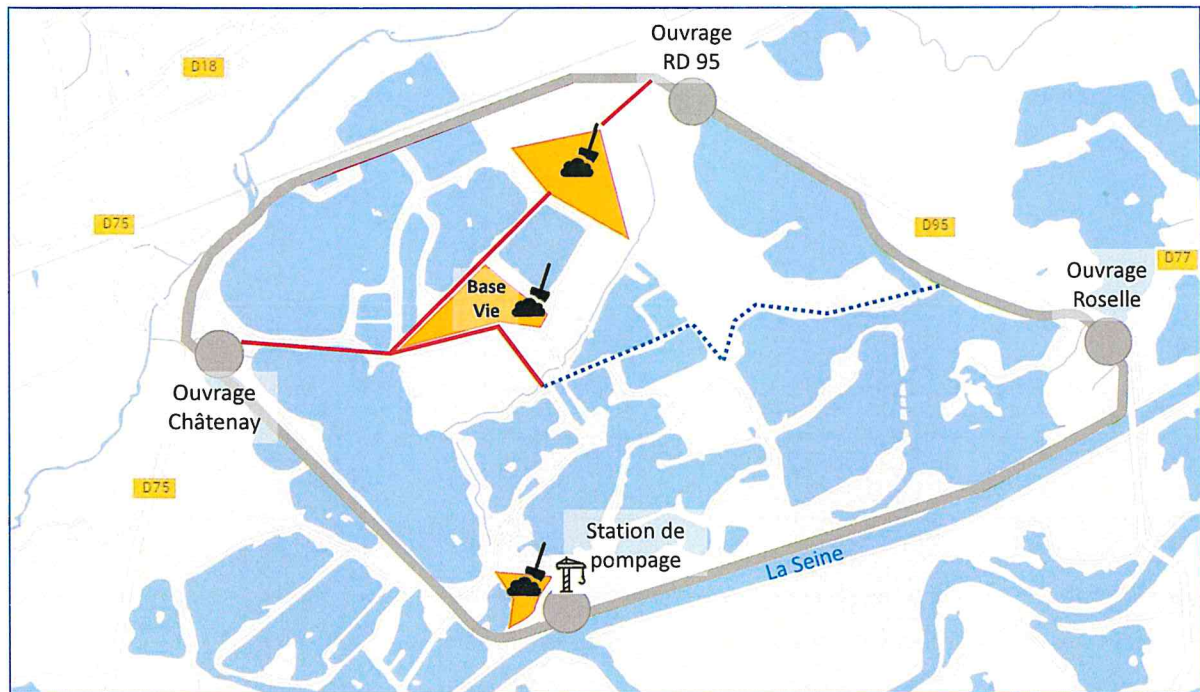

Semaine 52 : du lundi 26/12/22 au vendredi 30/12/22

Aucun travaux

- Piste de chantier / en création / en projet
- Site / Digue sans travaux cette semaine
- Site / Digue en travaux
- Site / Digue terminé(e)
- Travaux Bruyants
- Travaux Station de pompage
- Travaux ouvrages annexes
- Travaux de digue
- Approvisionnements par barges
- Approvisionnements par camions
- Zone de stockage chantier interdite au public
- Voie Interdite aux camions
- Voie Interdite aux camions de + de 10 tonnes
- Travaux mesures compensatoires / Valeco
- Arrosage des pistes