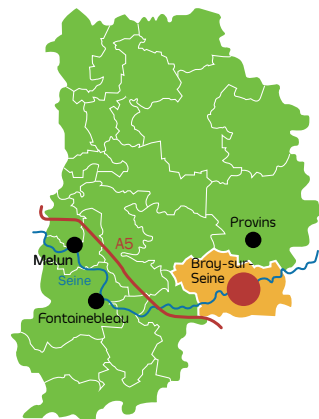

VOUS ÊTES  
DENTISTE ?

Amenez vos fraises  
en Bassée-Montois !

## LES AVANTAGES :

- Un territoire francilien à 1h de Paris
- Un cadre de vie verdoyant en bord de Seine
- Deux sites Natura 2000 et une réserve naturelle
- Un cabinet de 33 m<sup>2</sup> mis à disposition avec tout son équipement médical
- Des paysages variés avec des activités pour toute la famille
- De nombreux commerces et services de proximité