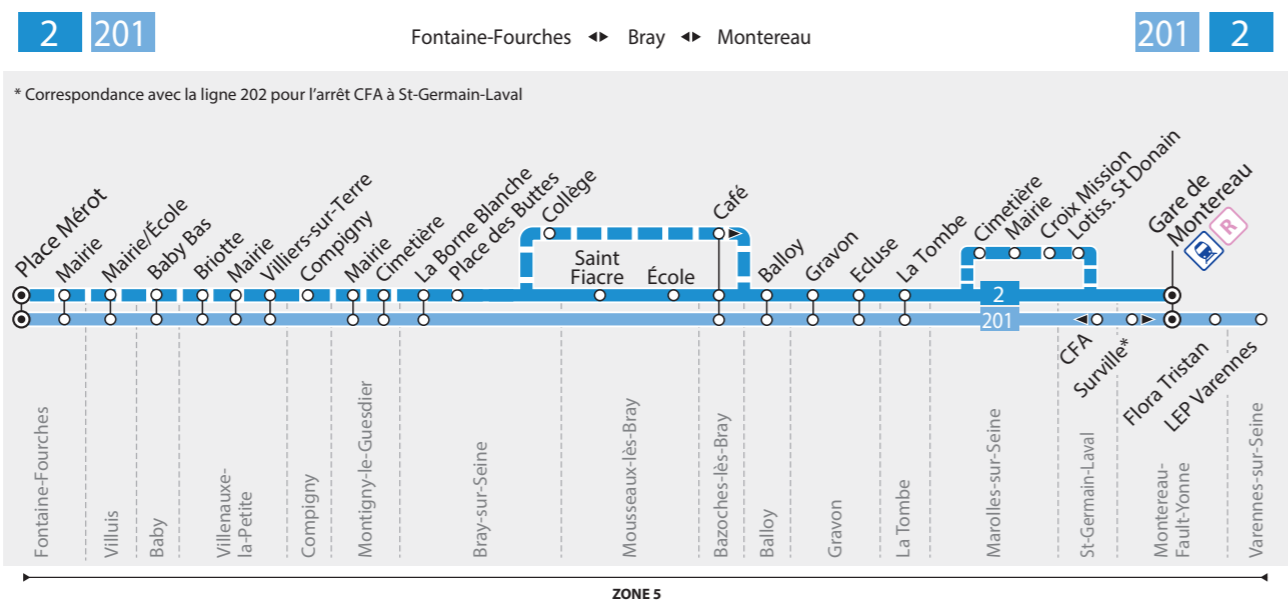

## Bus 2 FONTAINE-FOURCHES → MONTEREAU

## 202 203 204 211 Lignes scolaires à destination de Montereau

\* Correspondance avec la ligne 201 pour les arrêts Gare de Montereau, Lycée F. Tristan et G. Eiffel  
 \*\* Ligne 204 : Aller vers Bray Borne Blanche le matin (correspondance avec la 201) / Retour depuis St-Sauveur le soir (correspondance avec la 202)

**Points de vente**  
 LONGUEVILLE  
 Gare SNCF  
 MONTEREAU  
 Gare SNCF  
 PROVINS  
 Gare SNCF