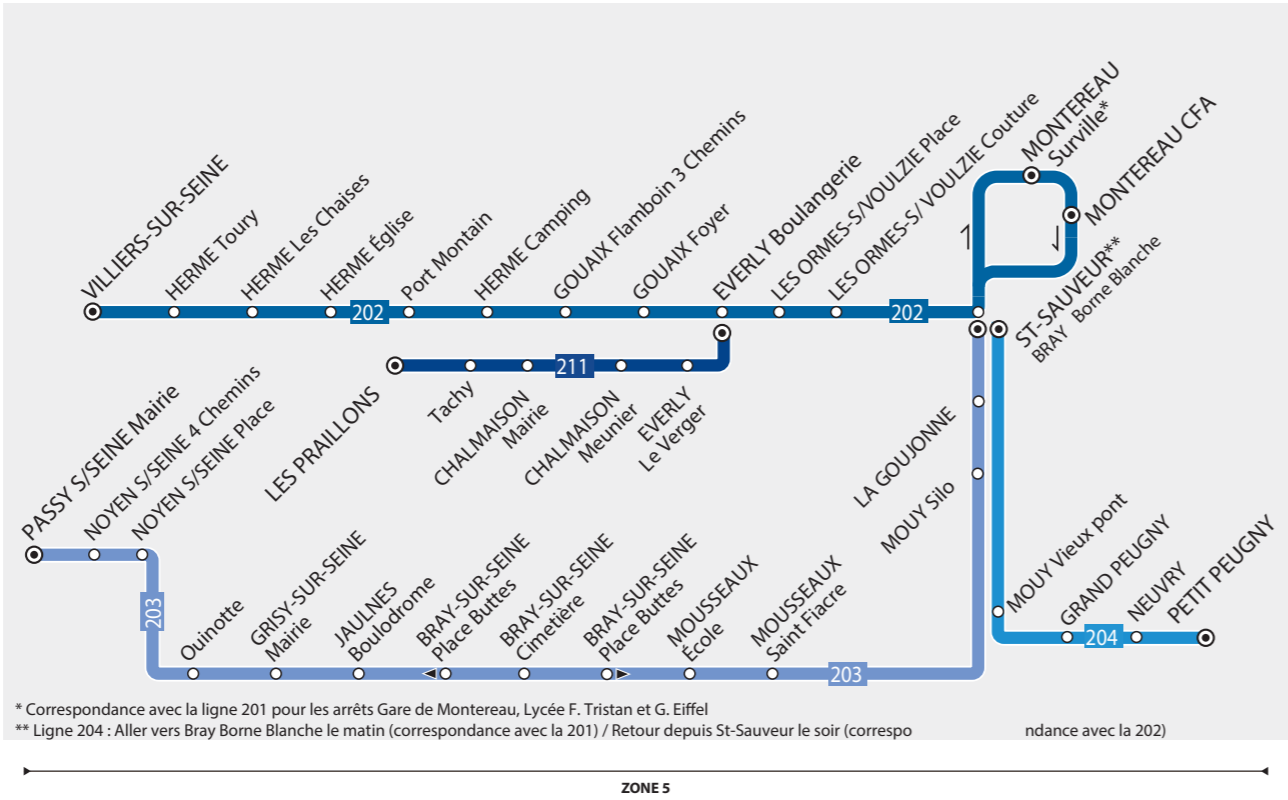

## Bus 2 FONTAINE-FOURCHES → MONTEREAU

## 202 203 204 211 Lignes scolaires à destination de Montereau

\* Correspondance avec la ligne 201 pour les arrêts Gare de Montereau, Lycée F. Tristan et G. Eiffel  
 \*\* Ligne 204 : Aller vers Bray Borne Blanche le matin (correspondance avec la 201) / Retour depuis St-Sauveur le soir (correspondance avec la 202)

**Points de vente**  
 LONGUEVILLE  
 Gare SNCF  
 MONTEREAU  
 Gare SNCF  
 PROVINS  
 Gare SNCF