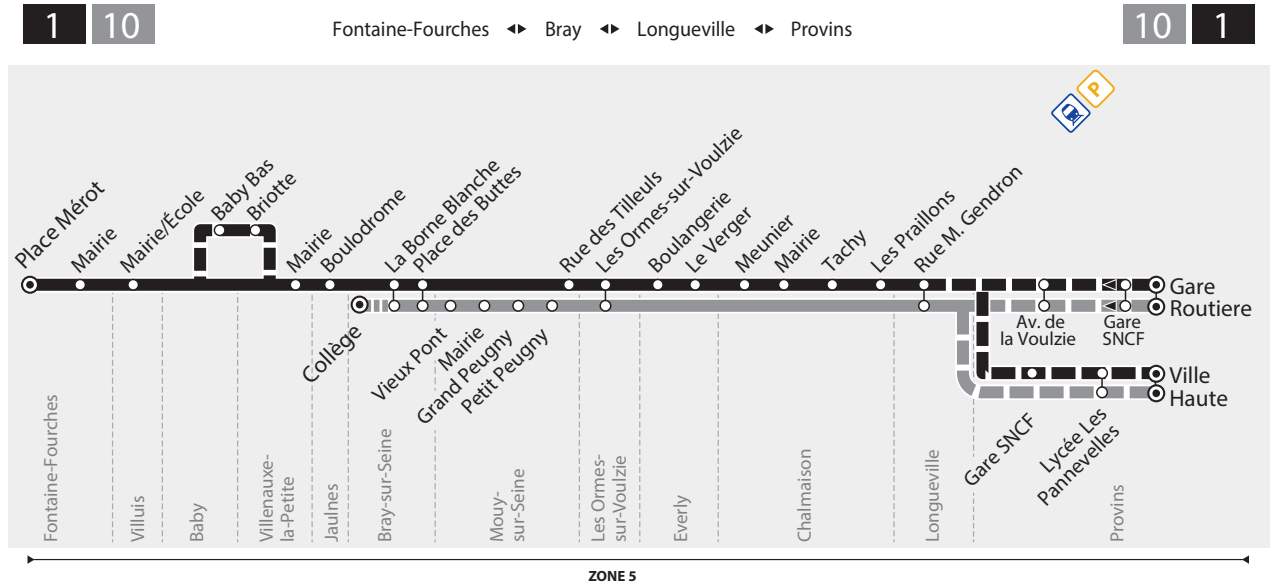

Horaires valables à partir du 8 Janvier 2018

**FONTAINE-FOURCHES** → PROVINS

- ← Fontaine-Fourches
- ← Bray-sur-Seine
- ← Longueville
- ← Provins

**1** **Bus**

Informations pratiques & points de vente

**Contact**

**Points de vente**

**LONGUEVILLE**  
 Gare SNCF

**MONTREAU**  
 Gare SNCF

**PROVINS**  
 Gare SNCF

**Forfaits & tickets à valider à chaque voyage**

**navigo un service**  
**île de France** mobilités

**Les forfaits Navigo**